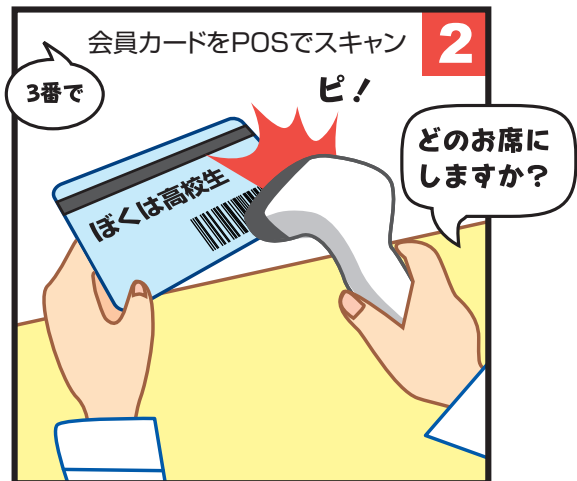

# 複合カフェにおけるフィルタリングソフト導入について

## 複合カフェ「インターネット&漫画喫茶 ほっとBBステーション」の場合

インターネットの普及に伴い、インターネット上の情報を基にした犯罪や事件が急増しています。そのような中、インターネットカフェの「匿名性」が犯罪に利用されるケースも指摘されるようになりました。そうした状況を踏まえ、日本複合カフェ協会（東京都千代田区）は9月1日、店舗運営ガイドラインを改定し、青少年対策の項目に、青少年に有害なインターネット上のコンテンツ対策を盛り込みました。不特定多数の人が利用する複合カフェ店舗での犯罪や被害を抑止するための取り組みとして、複合カフェでのフィルタリングソフトの仕組みをご説明します。

- 1** 来店したお客様が、受付にて「会員カード」を提示します。  
初めてご利用になるお客様は、お名前、生年月日など入会申込書へ記入いただけます。本人確認証なども提示いただけます。
- 2** お客様の会員カードに印刷されているバーコードをスキャンし、お客様の年齢をPOSが読み取ります。この段階で、POSデータに沿ったフィルタリングが可能な状態になります。
- 3** 空いているPC（座席）の中から、お客様がPCを選びます。  
お選びいただいたPCをお使いいただけるよう受付から手続きをします。
- 4** お客様がご利用になるPCは、年齢に応じたフィルタリングが設定されています。これによりお客様は安心してインターネットをご利用いただけます。